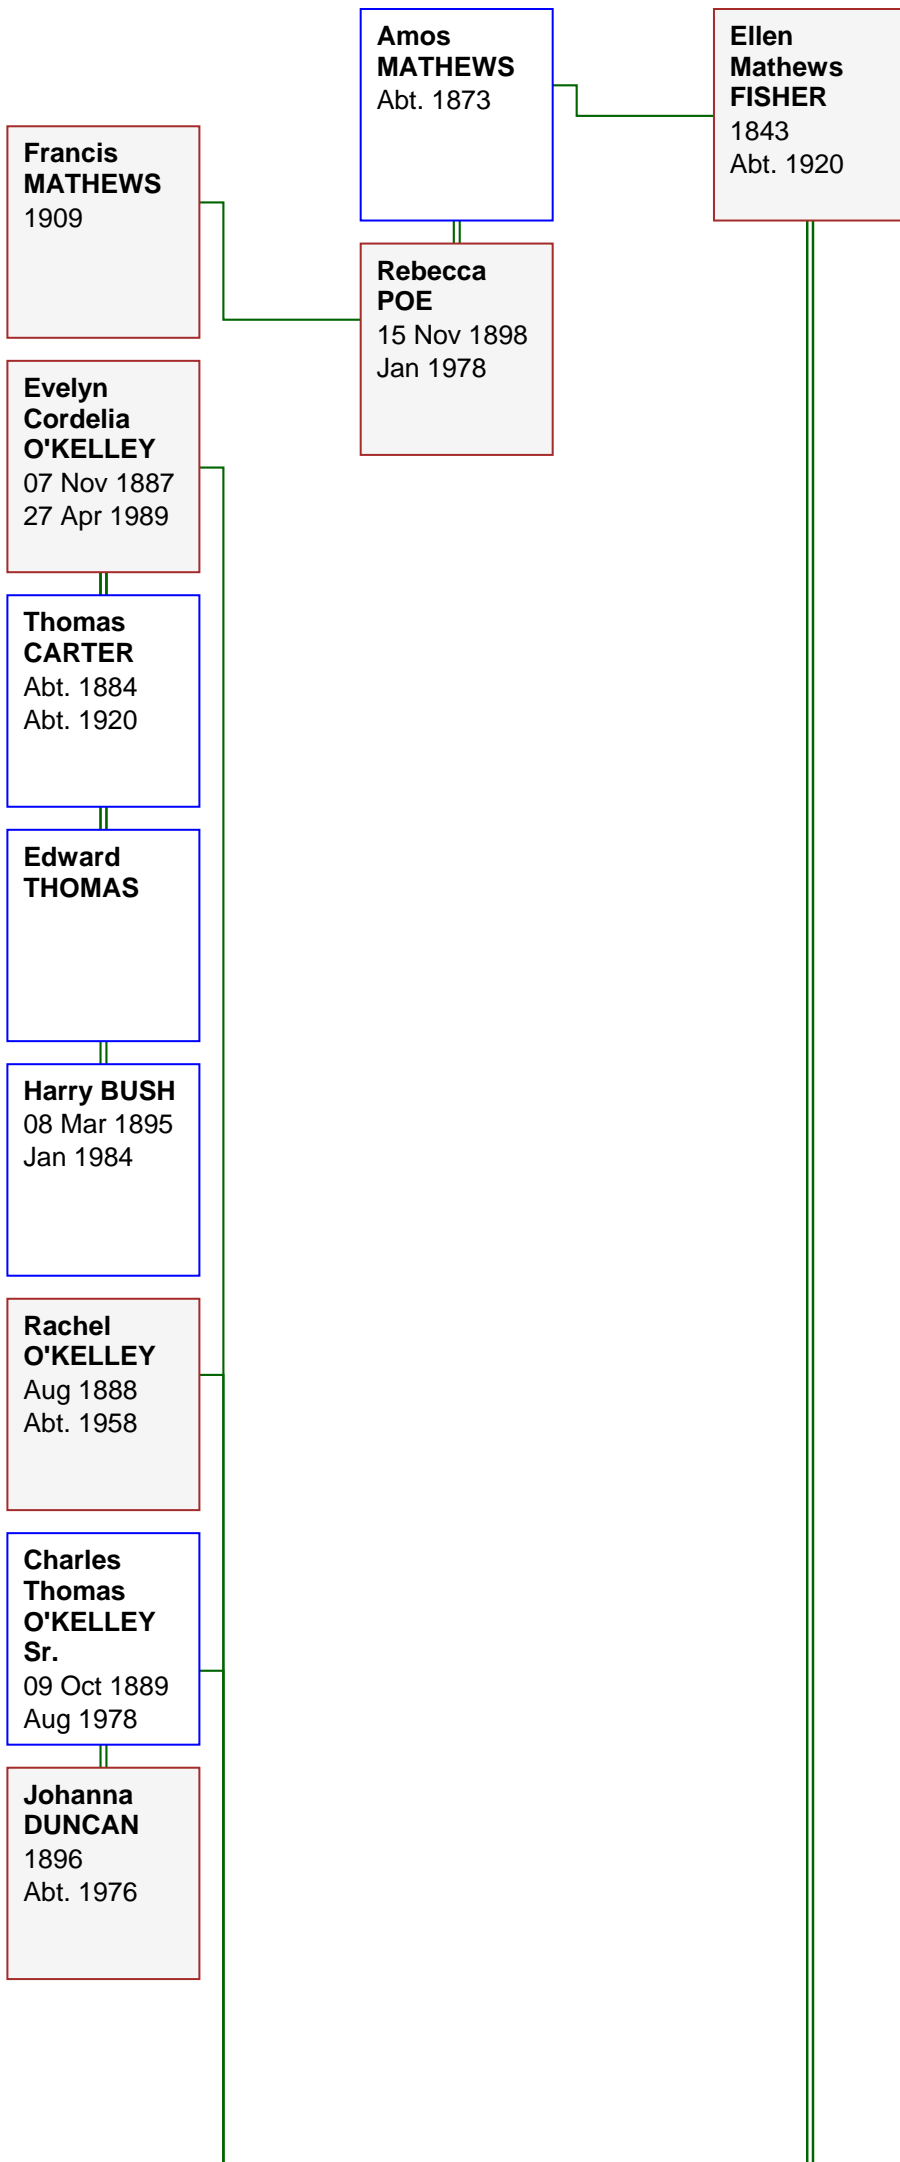

# Horizontal Hourglass Chart for Ellen Mathews FISHER (2) Generations

**James Hilliard O'KELLEY Sr.**  
04 Mar 1892  
22 Jan 1989

**Lyla Mae JOHNSON**  
Abt. 1896  
1986

**Sarah Ann O'KELLEY**  
05 Mar 1894  
04 Mar 1977

**Willie D  
Kelly**  
1914  
1985

**Charles  
Herman  
O'KELLEY**  
15 May 1917  
02 Aug 1978

**Mamie Ruth  
O'KELLEY**  
Oct 1918

**James  
Edward  
O'KELLY**  
13 Mar 1824  
07 Sep 1867

**Berry  
GAMMON**  
1968

**Vinie O'Kelley**  
May 1876

**Lawrence DUNLAP**

**Mary  
O'Kelley**  
Sep 1896

**Amanda  
O'Kelley**  
1885  
Abt. 1950

**John Archie  
HILLERY**  
22 May 1875  
04 Nov 1931

**John  
HILLERY**  
Mar 1854

**Ida  
HILLERY**  
Abt. 1875  
Abt. 1942