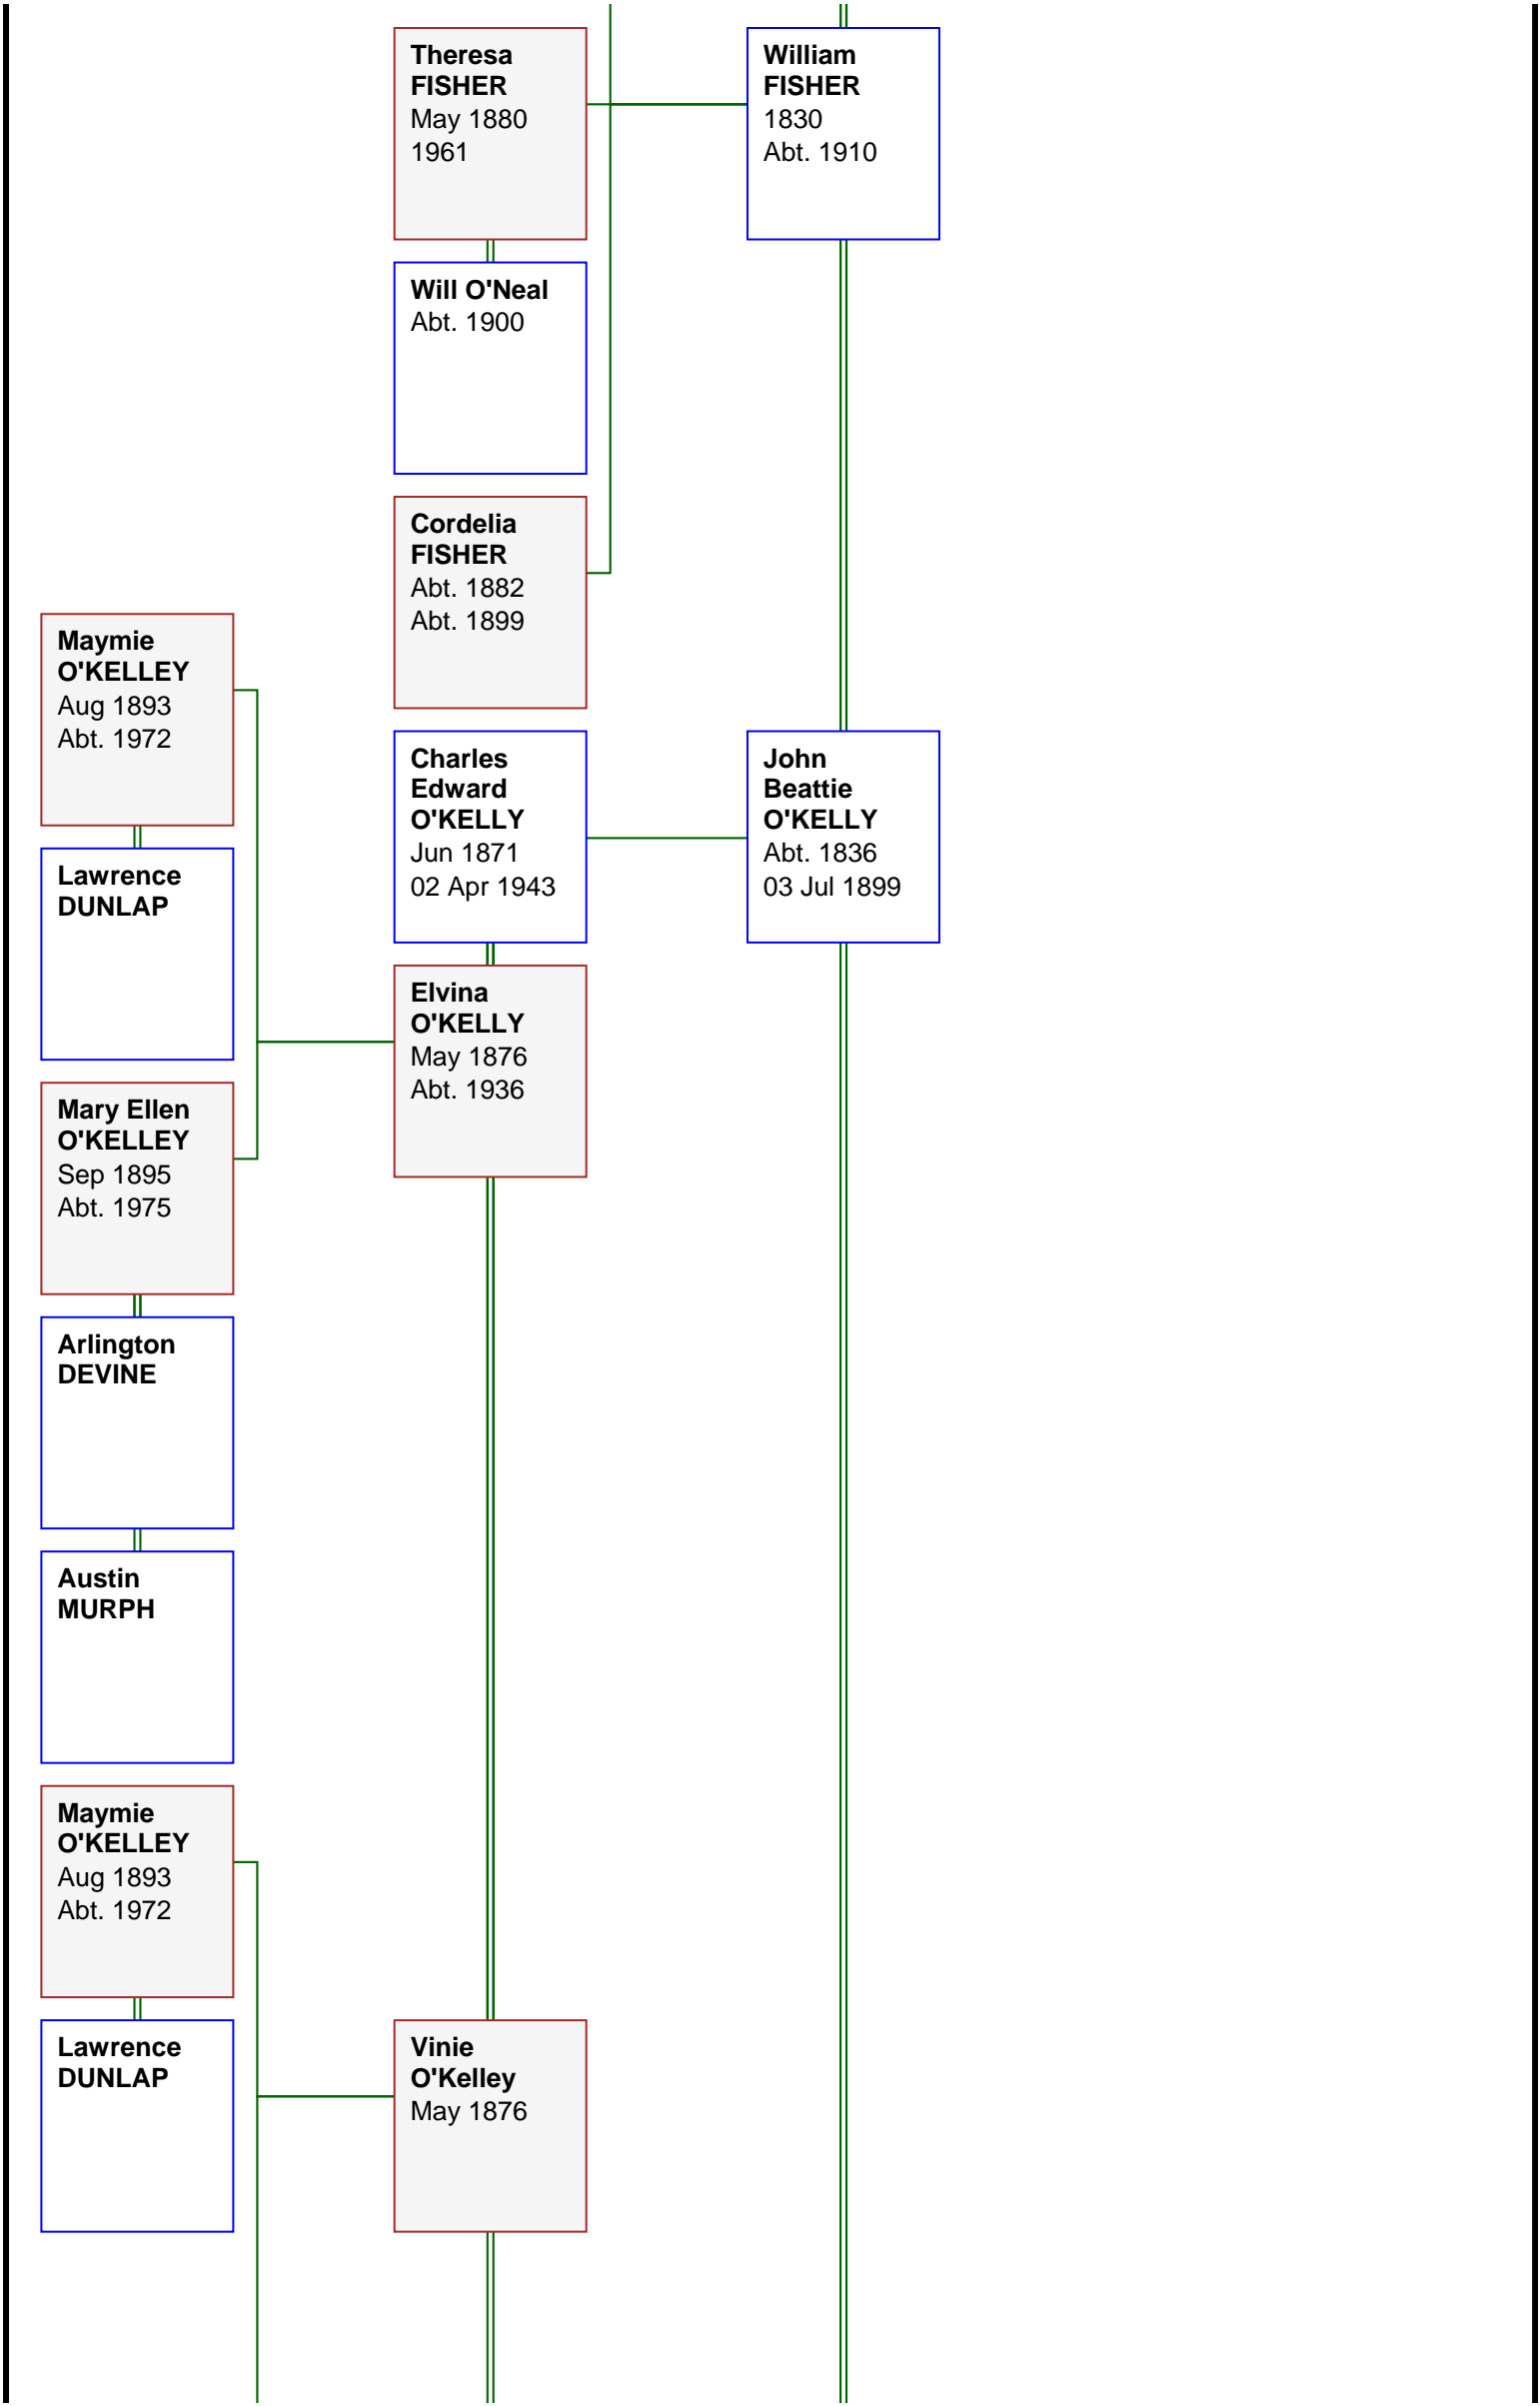

**Theresa FISHER**  
May 1880  
1961

**William FISHER**  
1830  
Abt. 1910

**Will O'Neal**  
Abt. 1900

**Cordelia FISHER**  
Abt. 1882  
Abt. 1899

**Maymie O'KELLEY**  
Aug 1893  
Abt. 1972

**Charles Edward O'KELLY**  
Jun 1871  
02 Apr 1943

**John Beattie O'KELLY**  
Abt. 1836  
03 Jul 1899

**Lawrence DUNLAP**

**Elvina O'KELLY**  
May 1876  
Abt. 1936

**Mary Ellen O'KELLEY**  
Sep 1895  
Abt. 1975

**Arlington DEVINE**

**Austin MURPH**

**Maymie O'KELLEY**  
Aug 1893  
Abt. 1972

**Vinie O'Kelley**  
May 1876

**Lawrence DUNLAP**

**Mary  
O'Kelley**  
Sep 1896

**Amanda  
O'Kelley**  
1885  
Abt. 1950

**John Archie  
HILLERY**  
22 May 1875  
04 Nov 1931

**John  
HILLERY**  
Mar 1854

**Ida  
HILLERY**  
Abt. 1875  
Abt. 1942